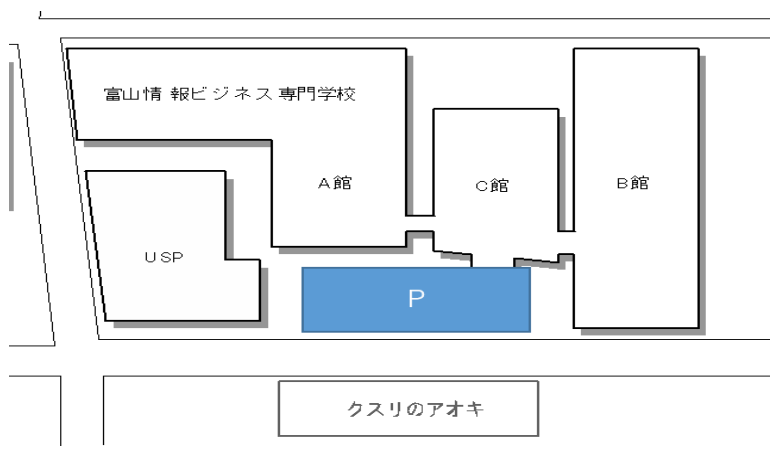

駐車場のご案内

施設紹介

自然光がたっぷり入る明るく快適な空間。
学生の学びと交流の場です。

A館

ロビー

求人の掲示や学生生活に関する情報提供の場。

ヘルスケア
ルーム

パウダー
ルーム

5階Aホール

5階Aホール

コミュニティ
スペース

学生たちの憩いと交流の場。

A304

機上位のプロ向けコンピュータ、
「MacPro」で画像や映像などの
制作を。

Game Lab

ゲーム制作のための最新
スペックを搭載したPCを
完備した実習室。

4階教室

優しいパステルピンクに磨かれる、新しい学習スペース。

B館

コミュニティ
スペース

明るくて広い学生たちの
交流の場。

Bホール

映像設備も
充実の大教室。

C館